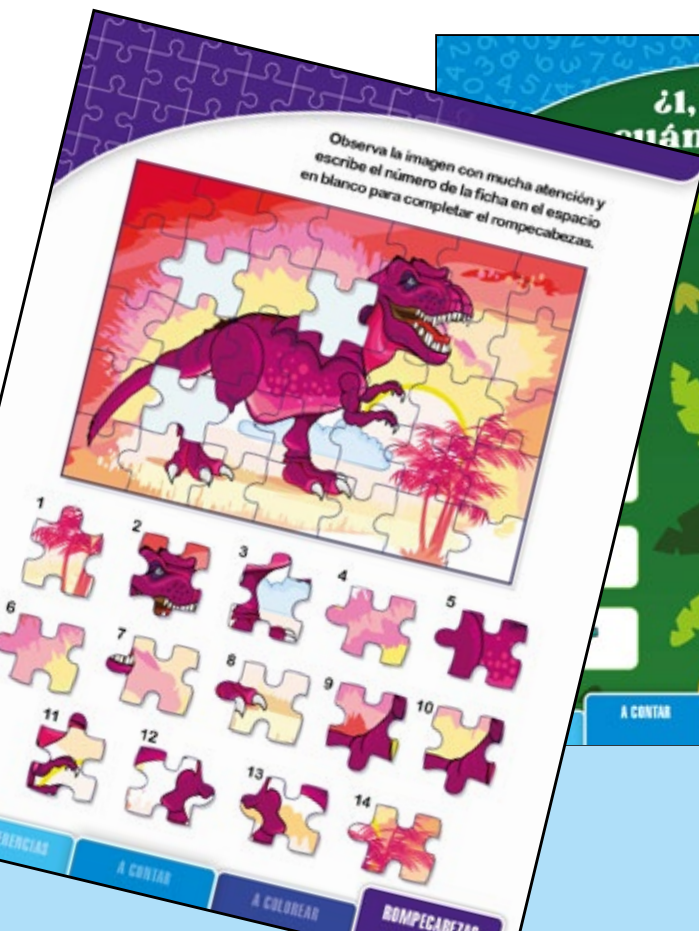

## LIBRO DE ACTIVIDADES

Formato: 23x31 cm  
32 págs a color  
Incluye actividades  
y páginas para colorear

Páginas interiores