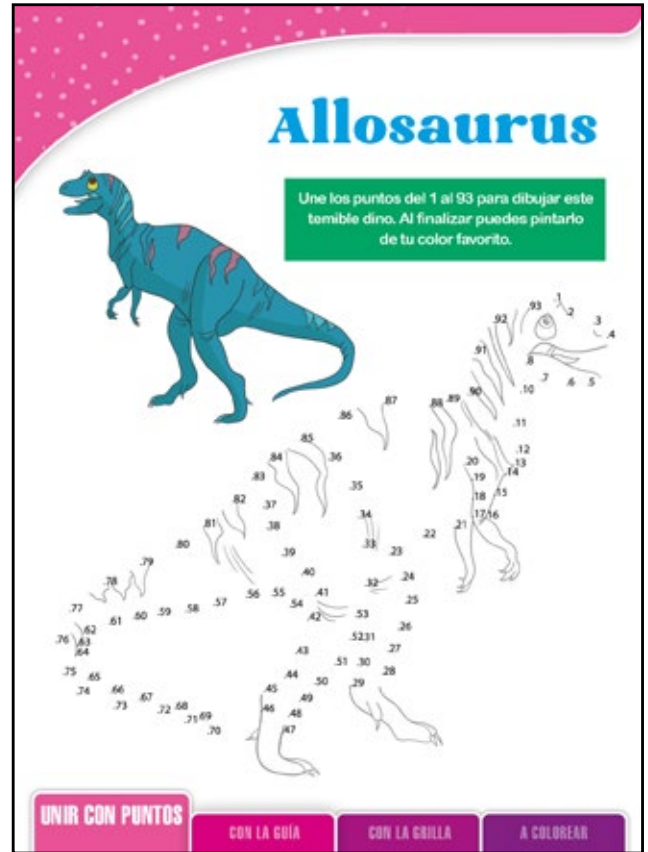

Páginas interiores