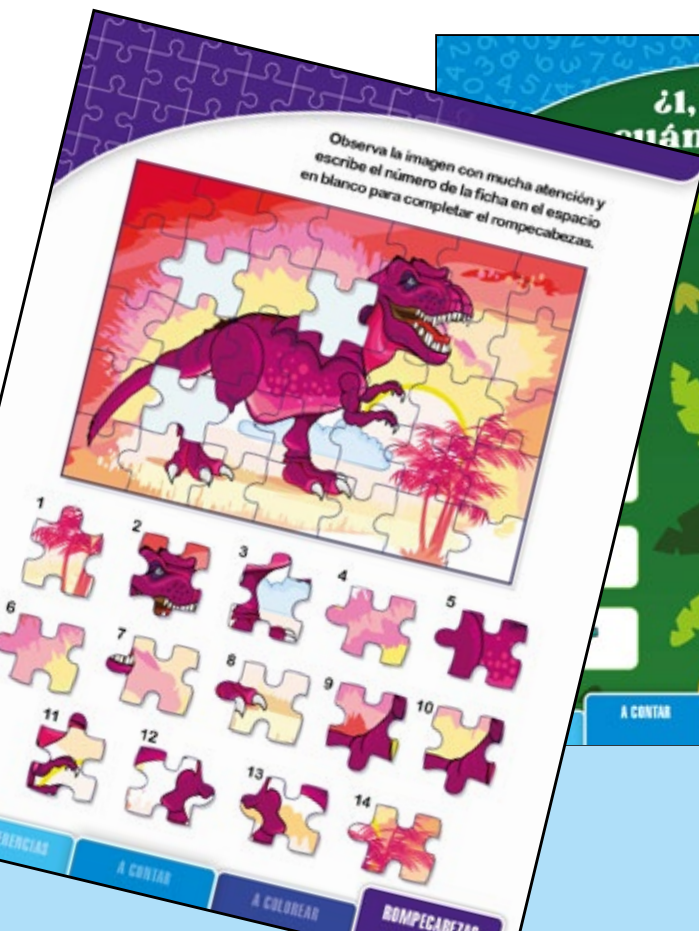

Páginas interiores

Incluye plancha de STICKERS

INFANTILES 23x31

LIBRO DE ACTIVIDADES

Formato: 23x31 cm
32 págs a color
Incluye actividades
y páginas para colorear

Páginas interiores

INFANTILES 23x31

LIBRO DE ACTIVIDADES

Formato: 23x31 cm
32 págs a color
Incluye actividades
y páginas para colorear

Páginas interiores

INFANTILES 23x31

LIBRO DE ACTIVIDADES

Formato: 23x31 cm
32 págs a color
Incluye actividades
y páginas para colorear